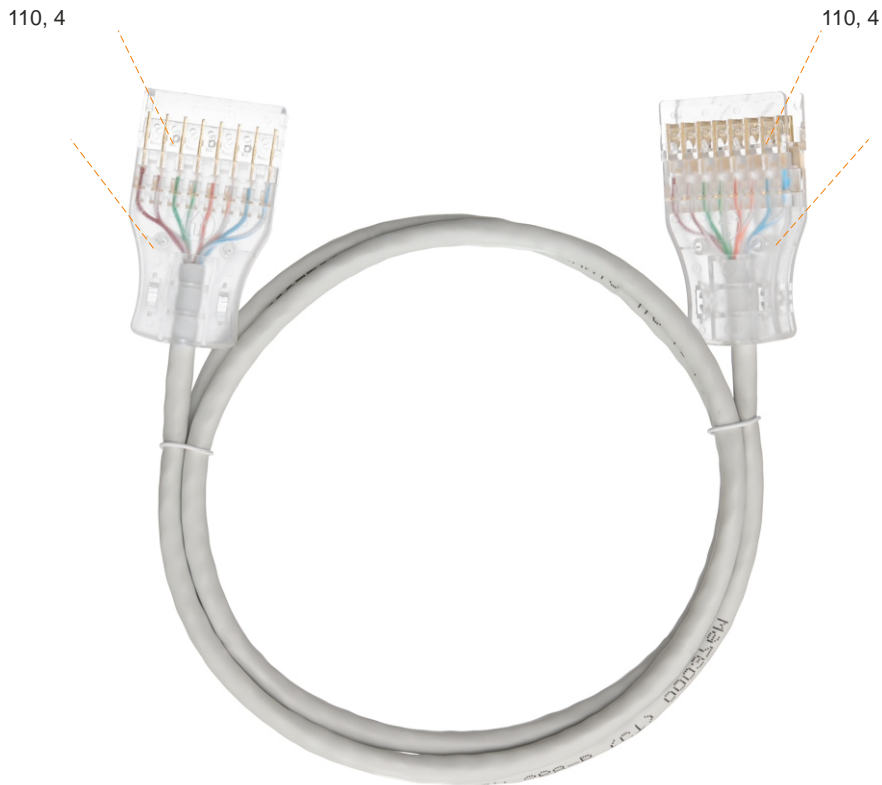

NMC-PC4UD00D-XXX-C-GY

NIKOMAX

4 , .5 , 2 110, LSZH, Direct,

( - )

NMC-PC4UD00D-XXX-C-GY 5 ,  
110 110

0,5 5

NMC-PC4UD00D-XXX-C-GY

1

- 110: NMC-CB110-50NL, NMC-CB110-100NL, NMC-CB110-50L, NMC-CB110-100L
- 110: NMC-RB110-100, NMC-RB110-200
- 110: NMC-CC110UD4-100, NMC-CC110UD5-100
- : NMC-OV500-2, NMC-OV900-2
- : NMC-OK400-2, NMC-OK600-2, NMC-OK800-2, NMC-OP450-2, NMC-OP700C