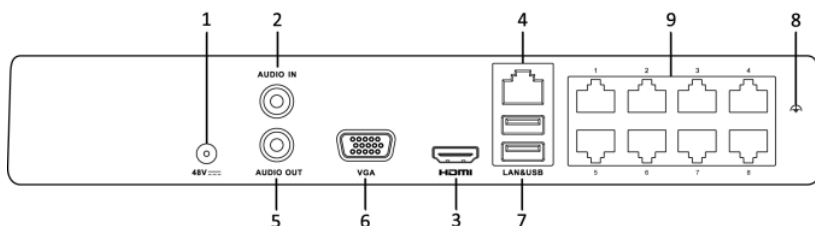

HiWatch
by **HIKVISION**

Паспорт изделия

DS-N208P(B)

8-канальный IP-регистратор

DS-N208P(B)

Ключевые особенности:

- 8 каналов
- Запись с разрешением до 4Мп
- Вывод видео с разрешением до 4Мп
- Синхронное воспроизведение 2 канала@1080р
- 1 SATA HDD до 6ТБ
- 1/1 аудиовход/ выход
- Сетевой интерфейс 1 RJ-45 10М/ 100М Ethernet

Интерфейсы задней панели

Цифра	Наименование	Цифра	Наименование
1	Источник питания	6	VGA
2	Аудиовход	7	USB
3	HDMI	8	Заземление
4	LAN	9	PoE
5	Аудиовыход		

*Изображения и спецификации могут быть изменены без дополнительного уведомления.

*За подробной информацией обращайтесь к вашему персональному менеджеру

Спецификации

DS-N208P(B)	
Видео/аудиовход	
Формат видеосжатия	H.265+ / H.265 / H.264+ / H.264
IP камеры	8 каналов
Аудиовход	1 канал RCA (2.0 Vp-p, 1 KΩ)
Входящая пропускная способность	60Мб/с
Исходящая пропускная способность	60Мб/с
Видео/аудиовыход	
Видеовыход	1 HDMI, 1 VGA
Разрешение вывода	1920x1080/60Гц, 1280x1024/60Гц, 1280x720/60Гц, 1024x768/60Гц
Аудиовыход	1 канал, RCA (Линейный, 1 KΩ)
Запись	
Количество потоков	2
Основной поток	4Мп / 3Мп / 1080p / 1.3Мп / UXGA / 720p / VGA / 4CIF / DCIF / 2CIF / CIF / QCIF, 1/16 к/с ~ 50к/с
Тип потока	Видео, видео и аудио
Битрейт видео	32-16384 кбит/с
Синхронное воспроизведение	1 канал@4Мп, 2 канала@1080p
Жесткий диск	
SATA	1 SATA
Объем	До 6ТБ
Интерфейсы	
Сетевой интерфейс	RJ-45 10M / 100M Ethernet
Независимые PoE-интерфейсы	8 независимых PoE интерфейса 10/100Мб/с
PoE бюджет	75 Вт
Поддерживаемые стандарты	IEEE 802.3af/at
USB-интерфейс	2 USB 2.0
Общие	
Питание	DC 48 В
Потребляемая мощность	До 90 Вт (без HDD)
Рабочие условия	-10°C — 55°C, влажность 10% ~ 90%